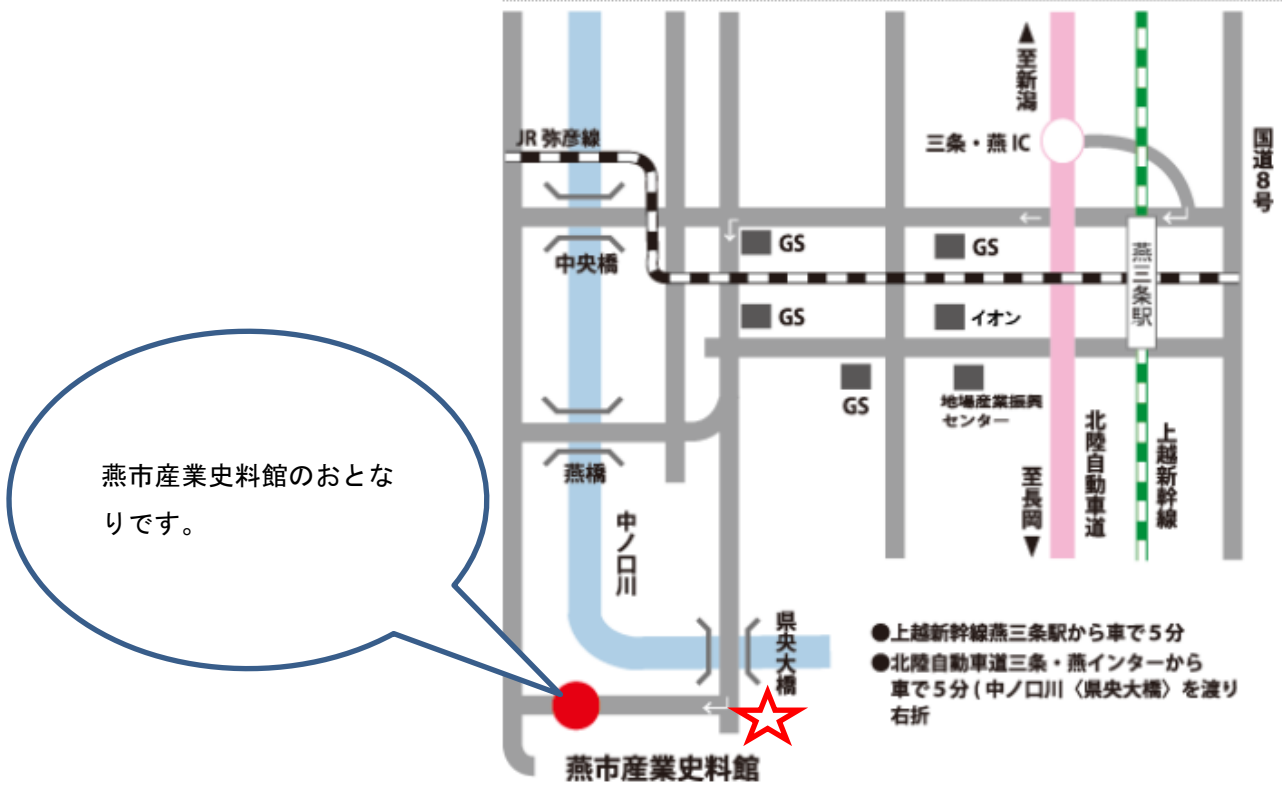

## 2017年度「基礎研修」会場案内

- (1) 燕市老人集会センター（〒959-1263 新潟県燕市大曲 4328、燕市社協燕支所内）  
<http://tbn-swv.jp/access/>

(2) 新潟ユニゾンプラザ (〒950-0994 新潟県新潟市中央区上所 2-2-2)

<http://www.unisonplaza.jp/access/>

車の場合：高速「北陸・磐越・日本海東北自動車道【新潟中央 IC】」または「北陸自動車道【新潟西 IC】」から約 10～15 分

バスの場合：高速バス「県庁東」下車徒歩 15 分、路線バス（新潟交通）「ユニゾンプラザ前」下車徒歩 1 分